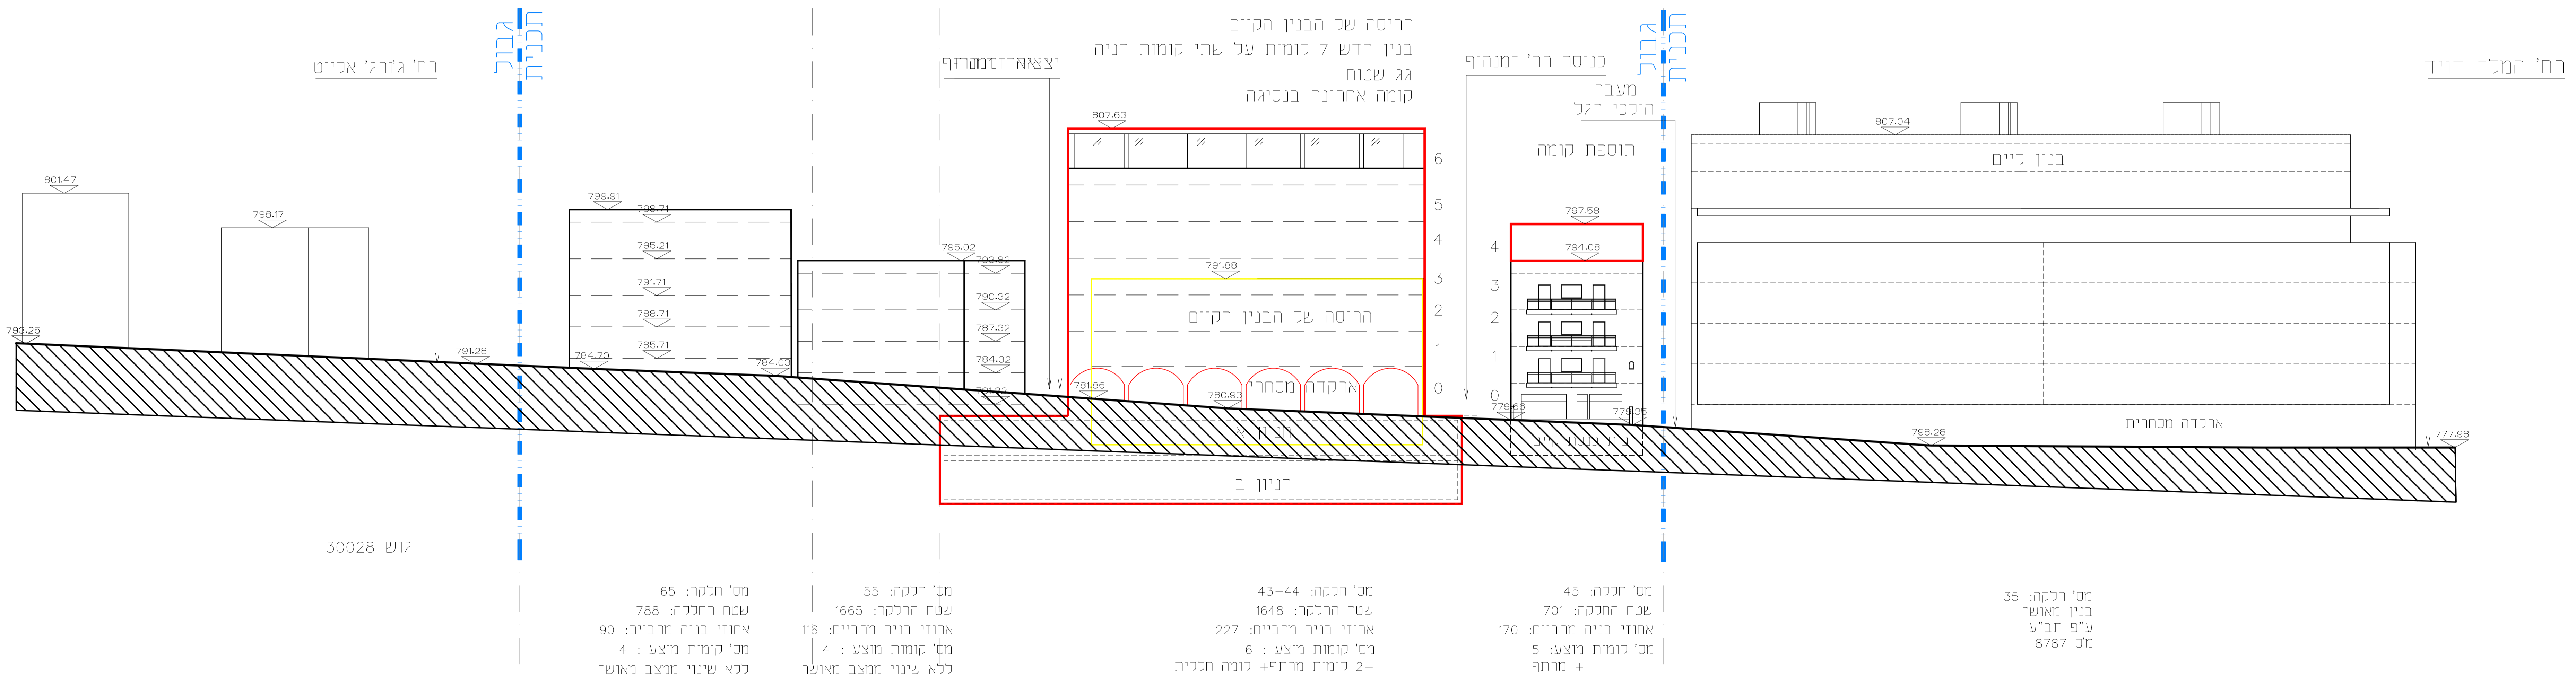

רחוב הס -מבט לצפון מצב מוצע א קנ"מ: 1:250