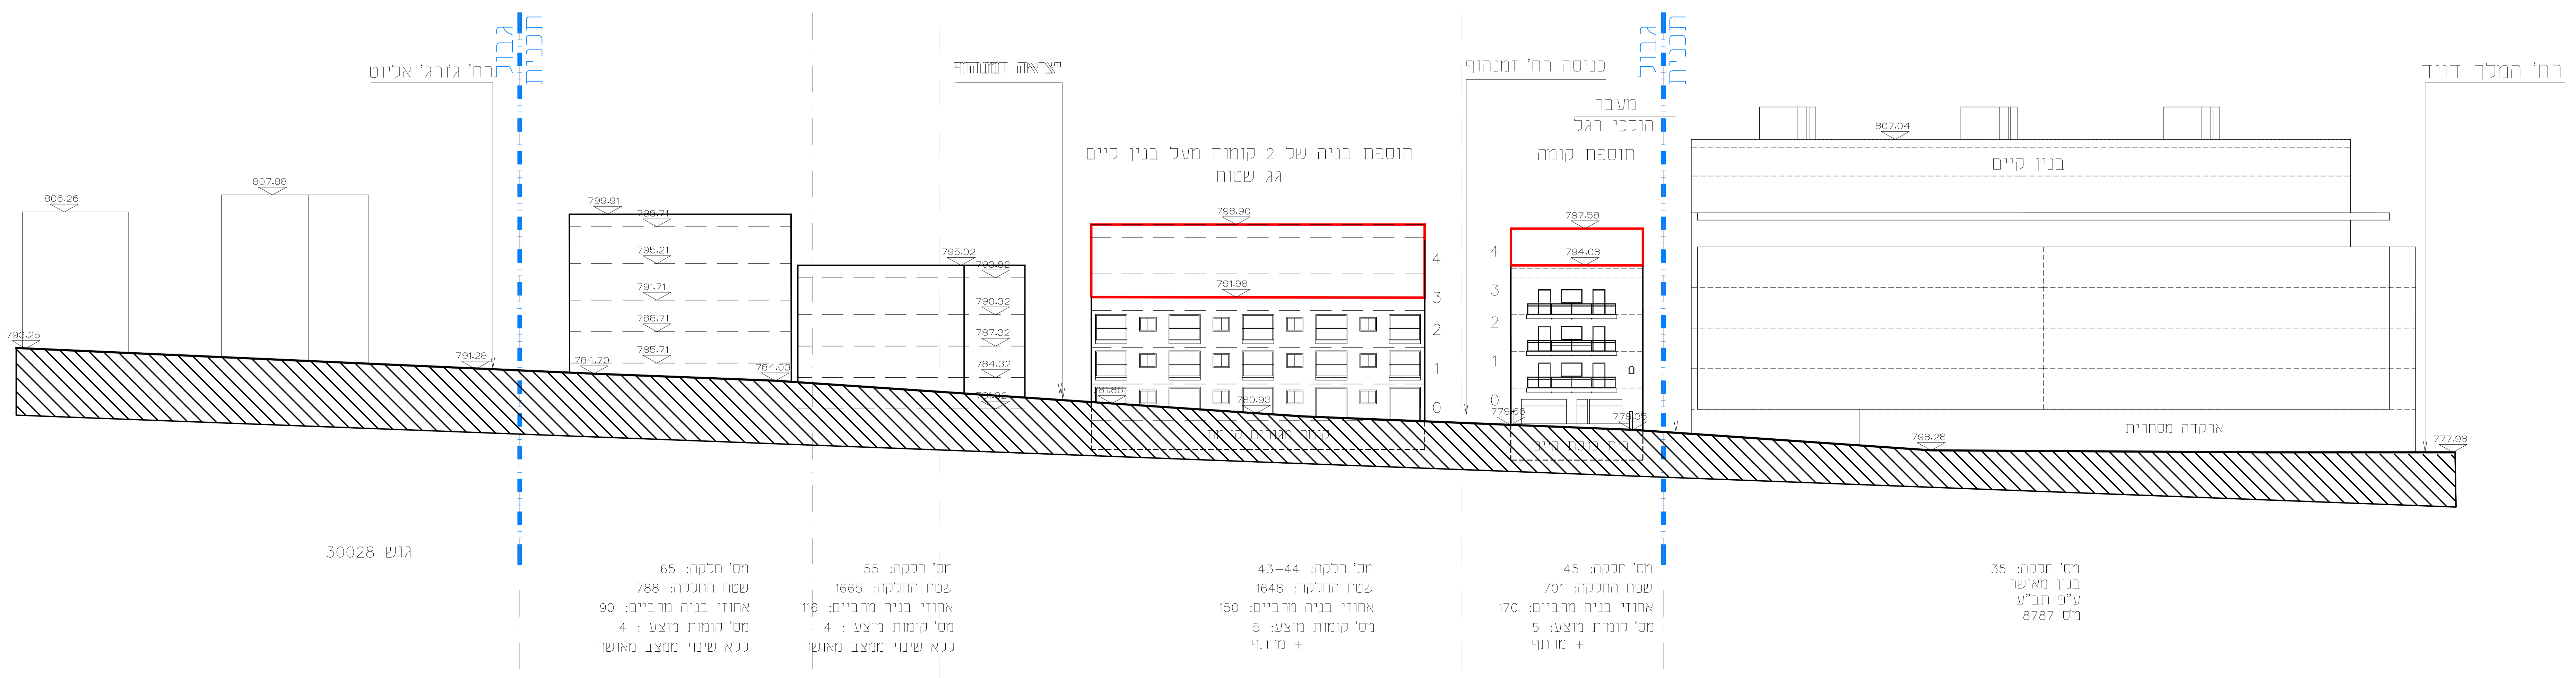

רחוב הס -מבט לצפון מצב מוצע ב קנ"מ: 1:250

מחנה ישראל

01	מבט מס' 1:250
0	תוכן
0	תוכן
0	תוכן
0	תוכן
0	תוכן

דניאל אסיג
אדריכלים

אתרוג אדריכלים
ת.ד. 21200 חל אביב 61211