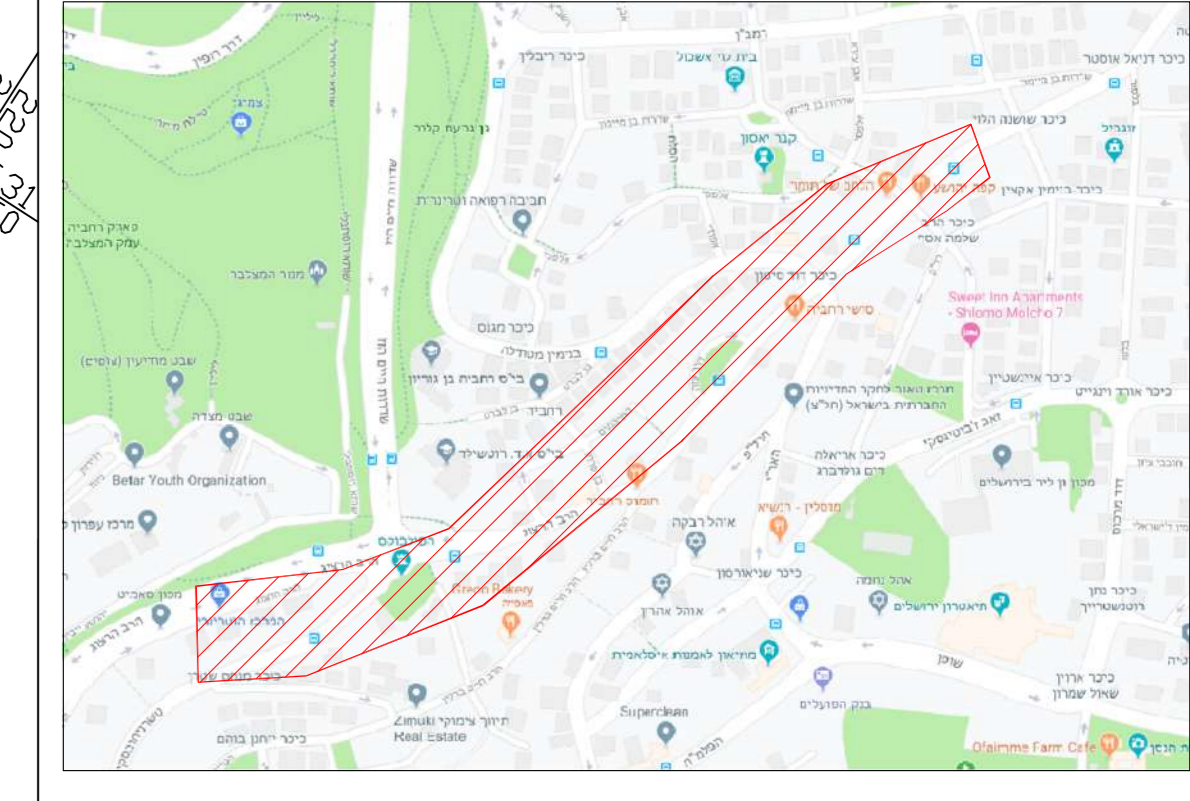

תרשים סביבה

הסדרי תנועה במרכז העיר  
ירושלים  
העדפת תחצ רחביה  
רח' עזה-רח' הרב ברלין

1	2	3	4	5	6	7	8	9	10	11	12	13	14	15	16	17	18	19	20	21	22	23	24	25	26	27	28	29	30	31	32	33	34	35	36	37	38	39	40	41	42	43	44	45	46	47	48	49	50	51	52	53	54	55	56	57	58	59	60	61	62	63	64	65	66	67	68	69	70	71	72	73	74	75	76	77	78	79	80	81	82	83	84	85	86	87	88	89	90	91	92	93	94	95	96	97	98	99	100
---	---	---	---	---	---	---	---	---	----	----	----	----	----	----	----	----	----	----	----	----	----	----	----	----	----	----	----	----	----	----	----	----	----	----	----	----	----	----	----	----	----	----	----	----	----	----	----	----	----	----	----	----	----	----	----	----	----	----	----	----	----	----	----	----	----	----	----	----	----	----	----	----	----	----	----	----	----	----	----	----	----	----	----	----	----	----	----	----	----	----	----	----	----	----	----	----	----	----	-----

משרות ותחבורה ירושלים בע"מ  
Jerusalem Transport Systems Ltd

עיר  
שקד  
צומת קרוה  
מד