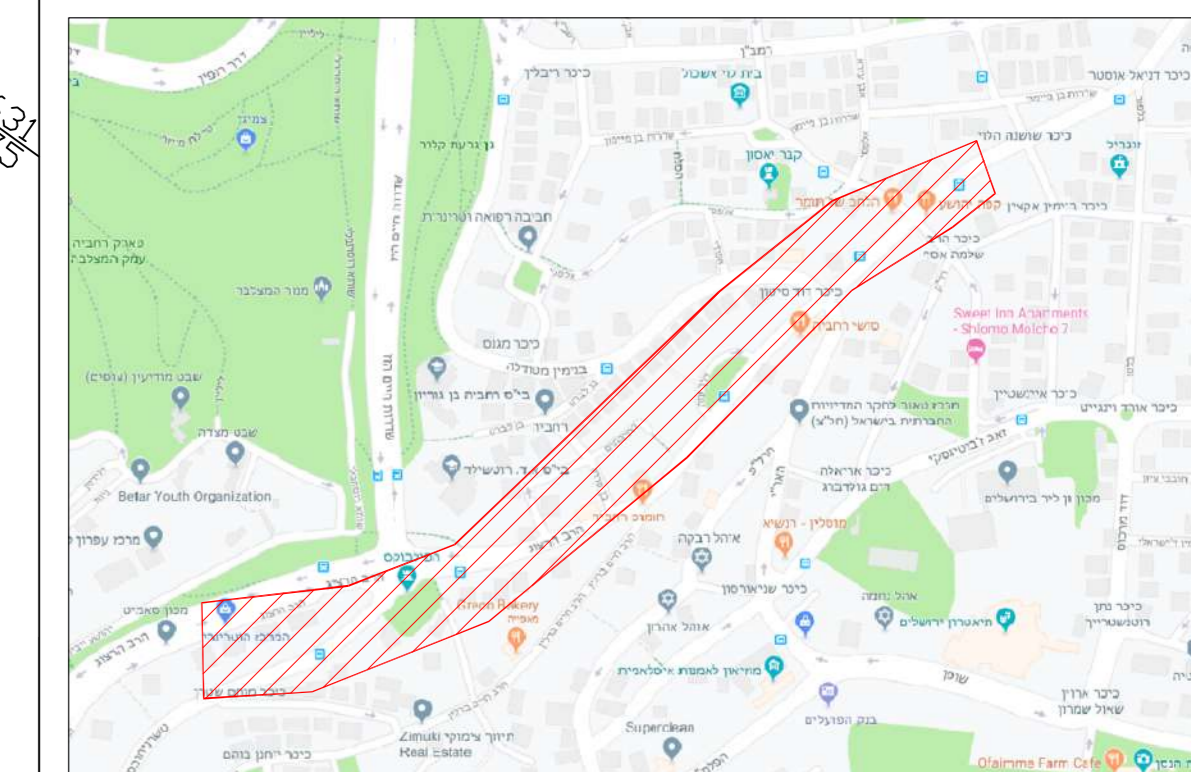

תרשים סביבה

הסדרי תנועה במרכז העיר  
ירושלים  
העדפת תחצ רחביה  
רח' ארלוזורוב-בן מימון

1	12.08.19	תוכנית	1:250
2	01.09.19	תוכנית	1:250
3	04.09.19	תוכנית	1:250
4	26.08.19	תוכנית	1:250
5			
6			
7			
8			
9			
10			
11			
12			
13			
14			
15			
16			
17			
18			
19			
20			
21			
22			
23			
24			
25			
26			
27			
28			
29			
30			
31			
32			
33			
34			
35			
36			
37			
38			
39			
40			
41			
42			
43			
44			
45			
46			
47			
48			
49			
50			
51			
52			
53			
54			
55			
56			
57			
58			
59			
60			
61			
62			
63			
64			
65			
66			
67			
68			
69			
70			
71			
72			
73			
74			
75			
76			
77			
78			
79			
80			
81			
82			
83			
84			
85			
86			
87			
88			
89			
90			
91			
92			
93			
94			
95			
96			
97			
98			
99			
100			