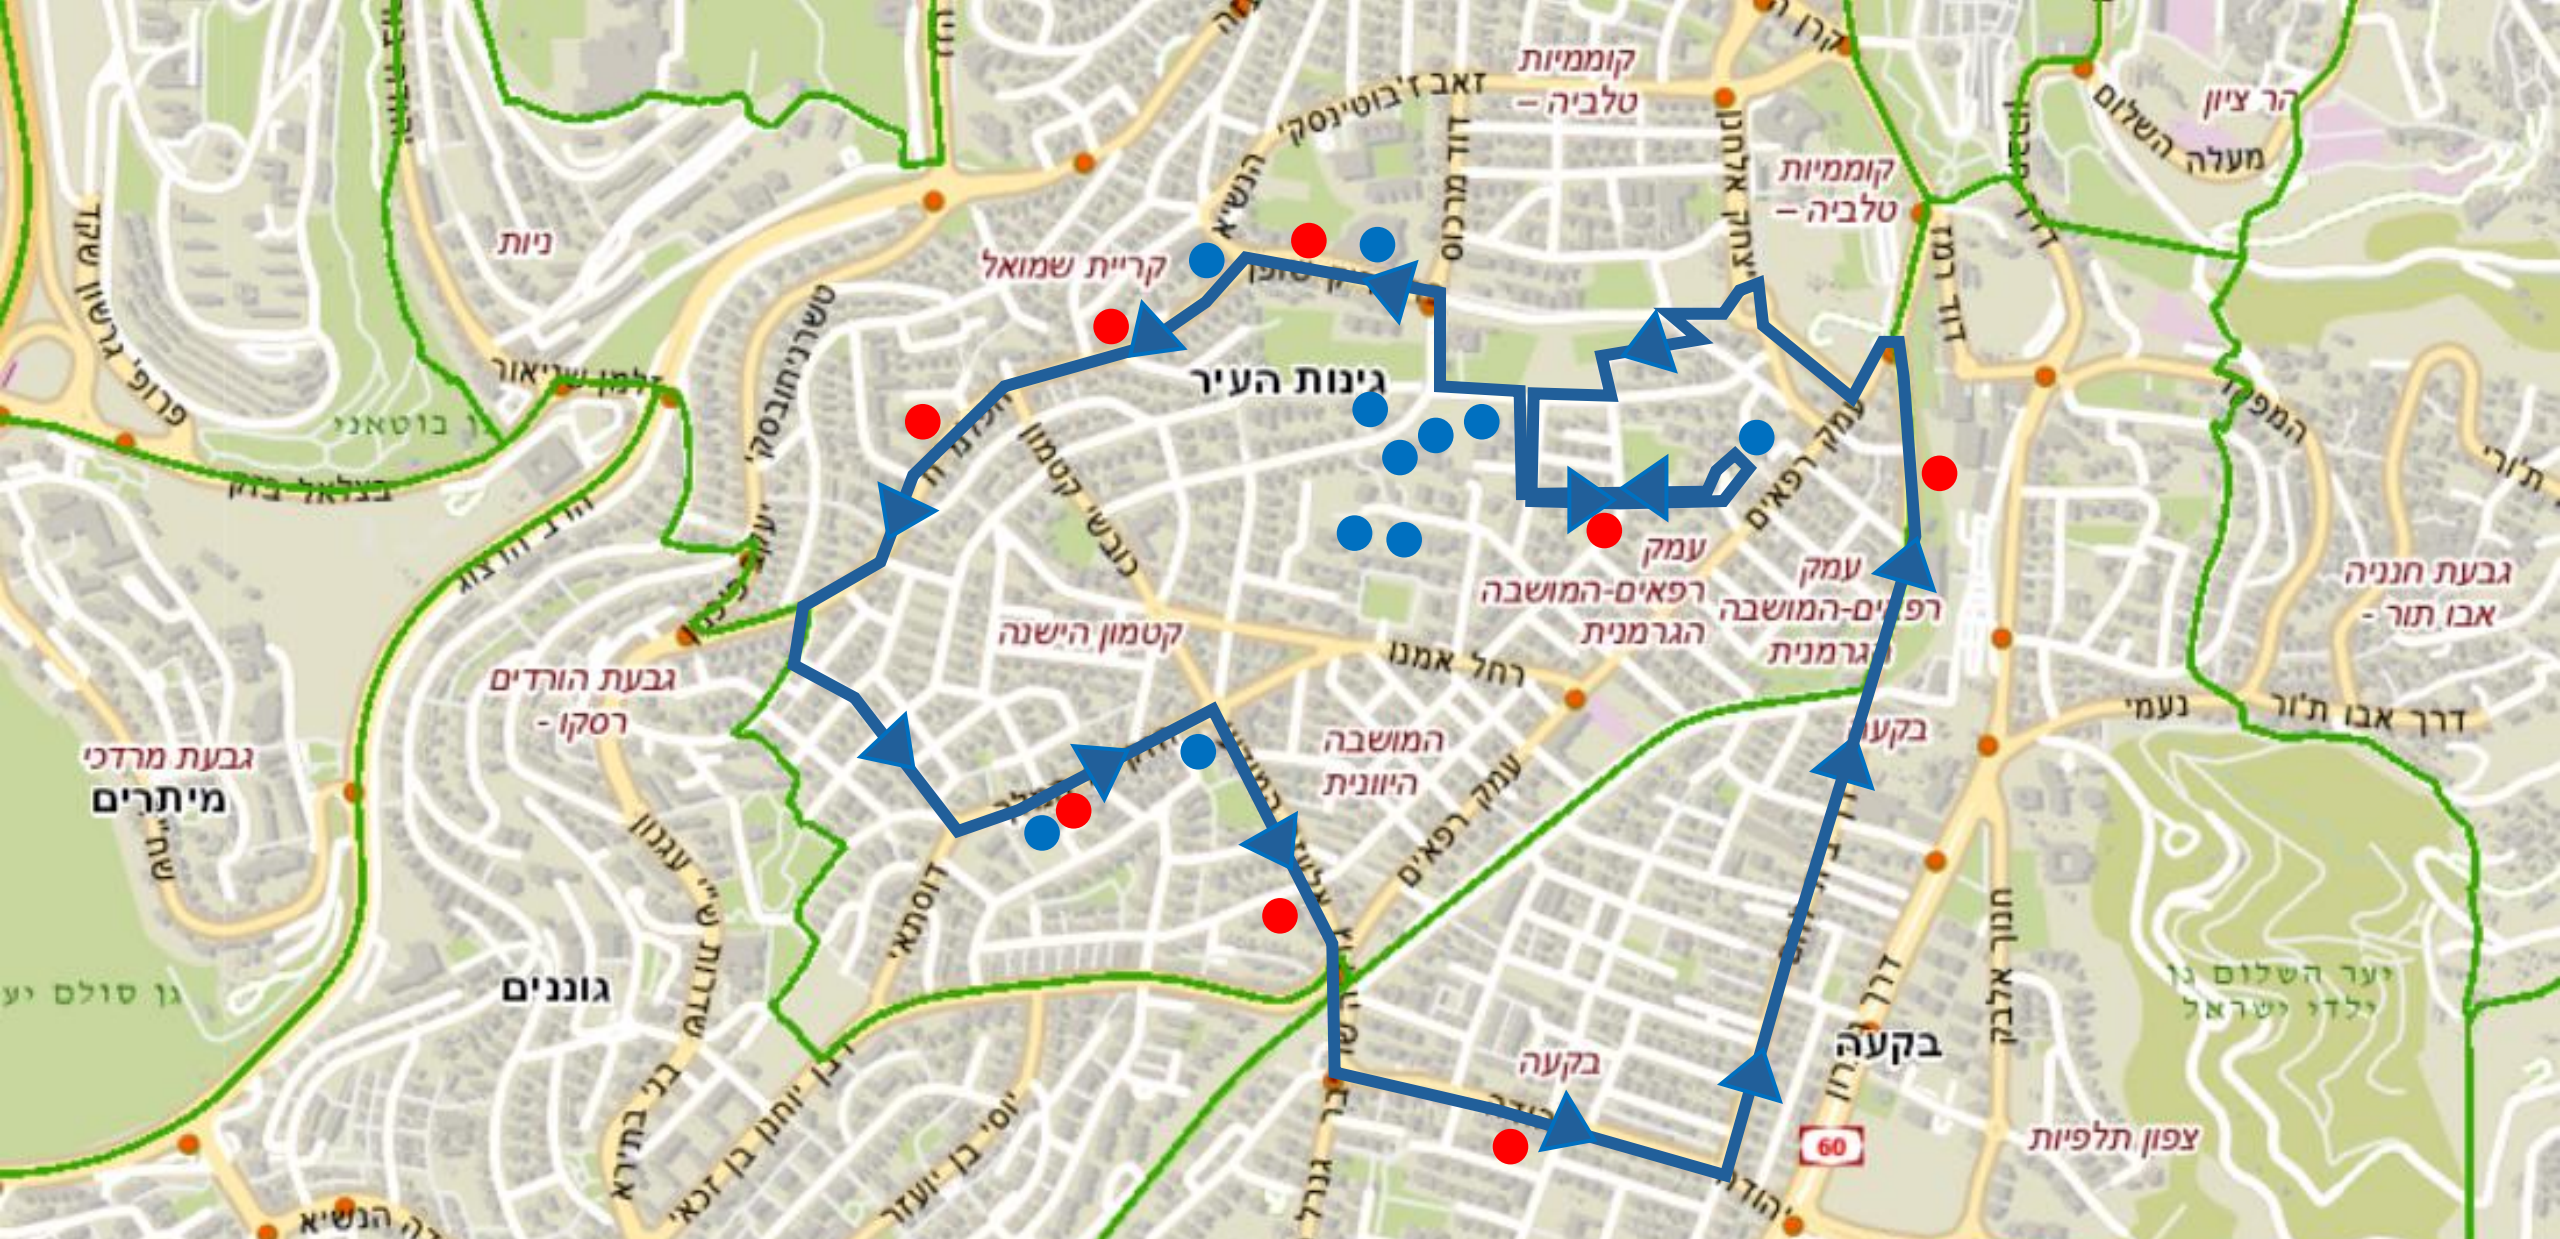

מסלול כחול: מסלול השאטל החדש

מסלול אדום: מסלול המיניבוס הקיים (קו 8)

מסלול ירוק: קווי האוטובוסים 34, 77, 97 במזן הסגירה של עמק רפאים באיזור מלון אורינט

עדכון: 2/2/26

מסלול כחול: מסלול השאטל החדש
נקודות כחולות: מוסדות/בתי ספר/בית יהודית
נקודות אדומות (בערך): תחנות משותפות עם עוד קווים