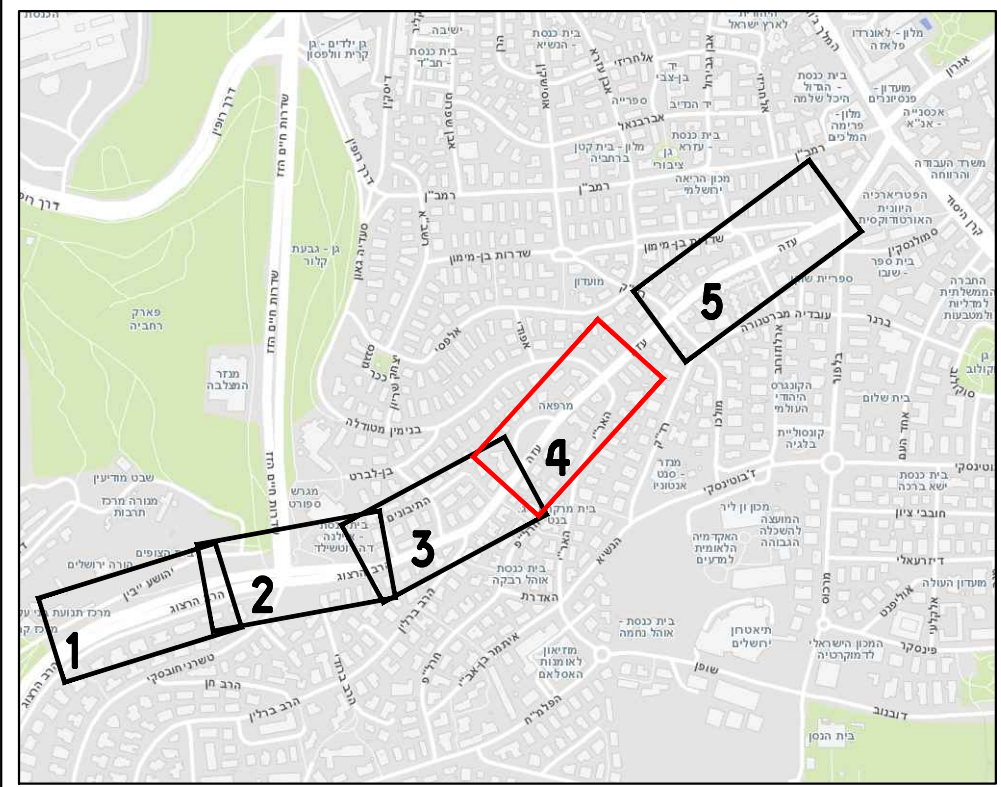

תרשים סביבה

מקרא:

- גבול זכות דרך
- א.ש. קיימת
- א.ש. סופית
- מעקה ה"ר
- סימון שביל אופניים צבע 641
- סימון נת"צ
- תמרור קיים
- תמרור להצבה
- תמרור לביטול
- עמוד תאורה קיים

- לעיון
- לאישור
- לביצוע
- למכרז

שינויים	תאריך

עדכון הערות בקב

רולי פלד
 הנדסת תחבורה ותנועה
 שם התכנית: נח"צ עזה
 הסדר תנועה סופי
 טלפון: 02-6734472
 פקס: 073-7263070
 נייד: 050-6356999
 יפו 97, קומה 3 (כניסה יפו)
 חנות 116, ירושלים 9434001

שם התכנית: נח"צ עזה
 הסדר תנועה סופי

הוכן עבור: חנות תכנית אב לתחבורה ירושלים

תכנן: רולי פלד
 שרסט: סעד עבדאלכריף

ק.מ.: 1 : 250
 תאריך: 17.03.2025

מס': RF-1103-04
 שם קובץ: שם קובץ