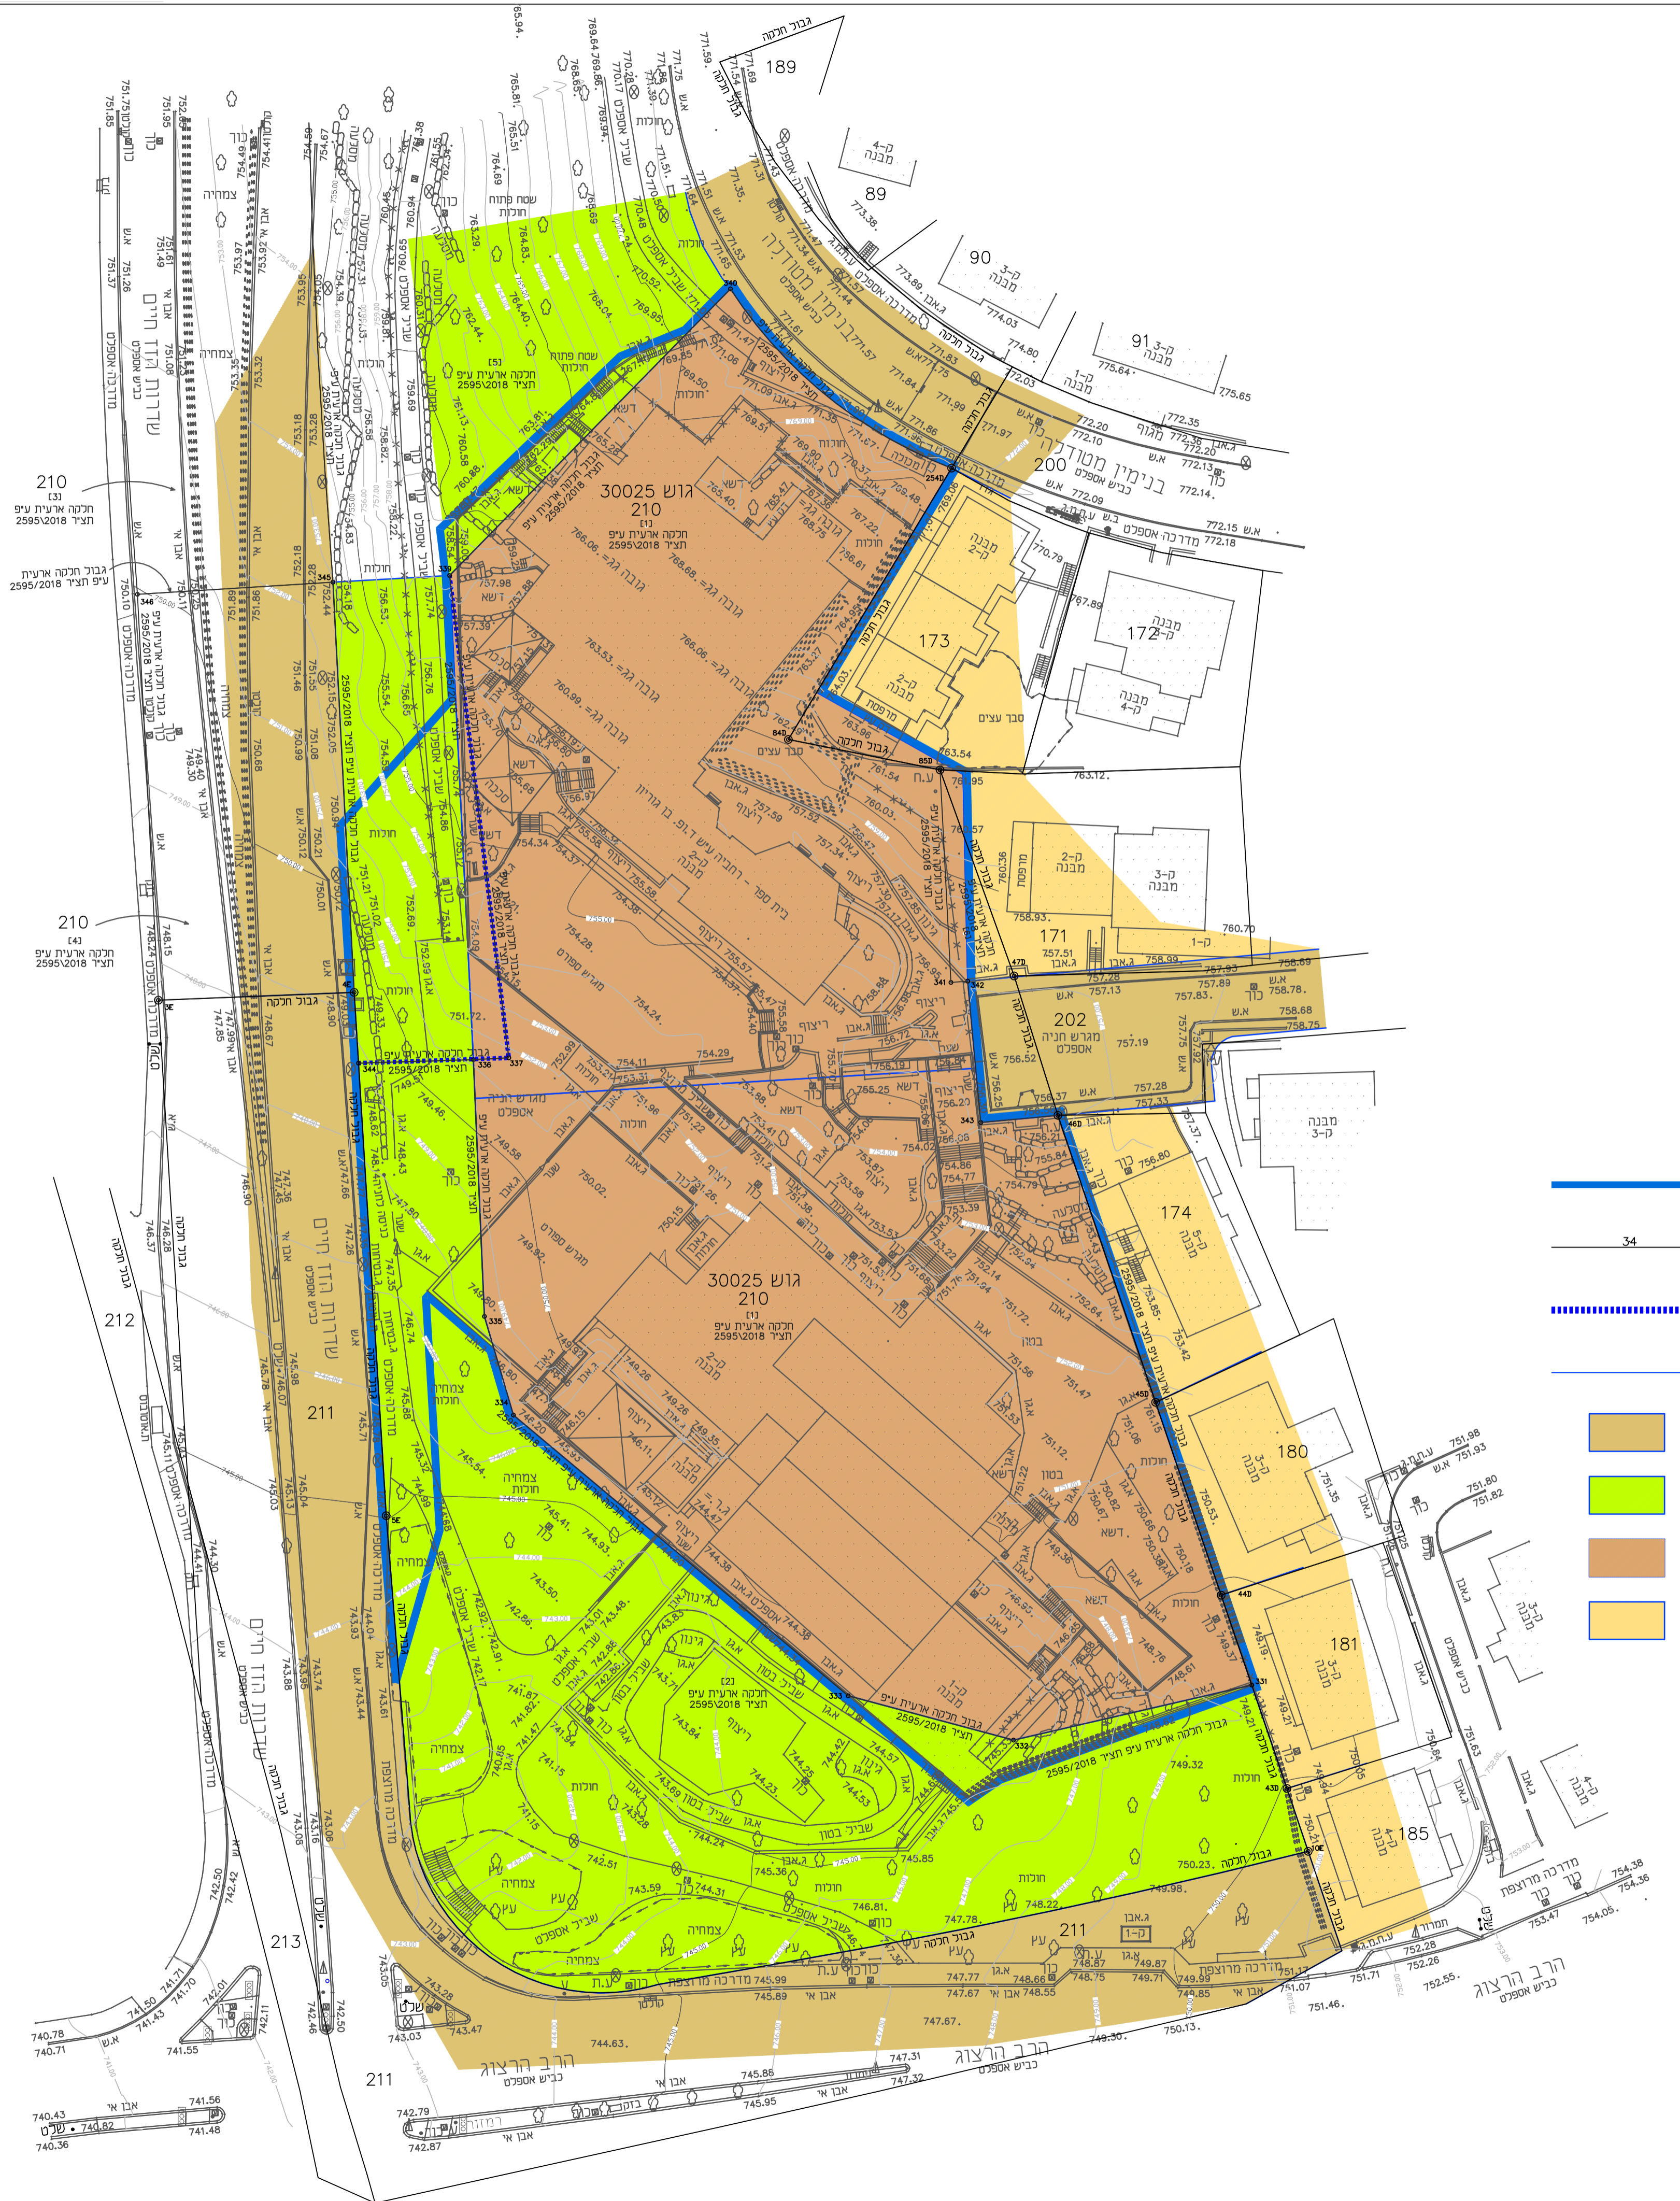

תשריט מצב מאושר

נספח לתכנית מס' 101-0995332

הרחבת בתי ספר
אוולינה דה רוטשילד
ופולה בן גוריון

גליון 1 מתוך 1

תחולה	רקע
תאריך עריכת הנספח	07/03/2024
קני"מ	1:500
תרשימים נוספים	קני"מ

מקרא מצב מאושר:

- גבול תכנית
- גבול חלקה ומסמרה
- גבול תכנית מאושרת
- גבול מגרש/חא שטח
- דרך מאושרת
- שטח ציבורי פתוח
- מכנים ומסודות ציבור
- מגורים