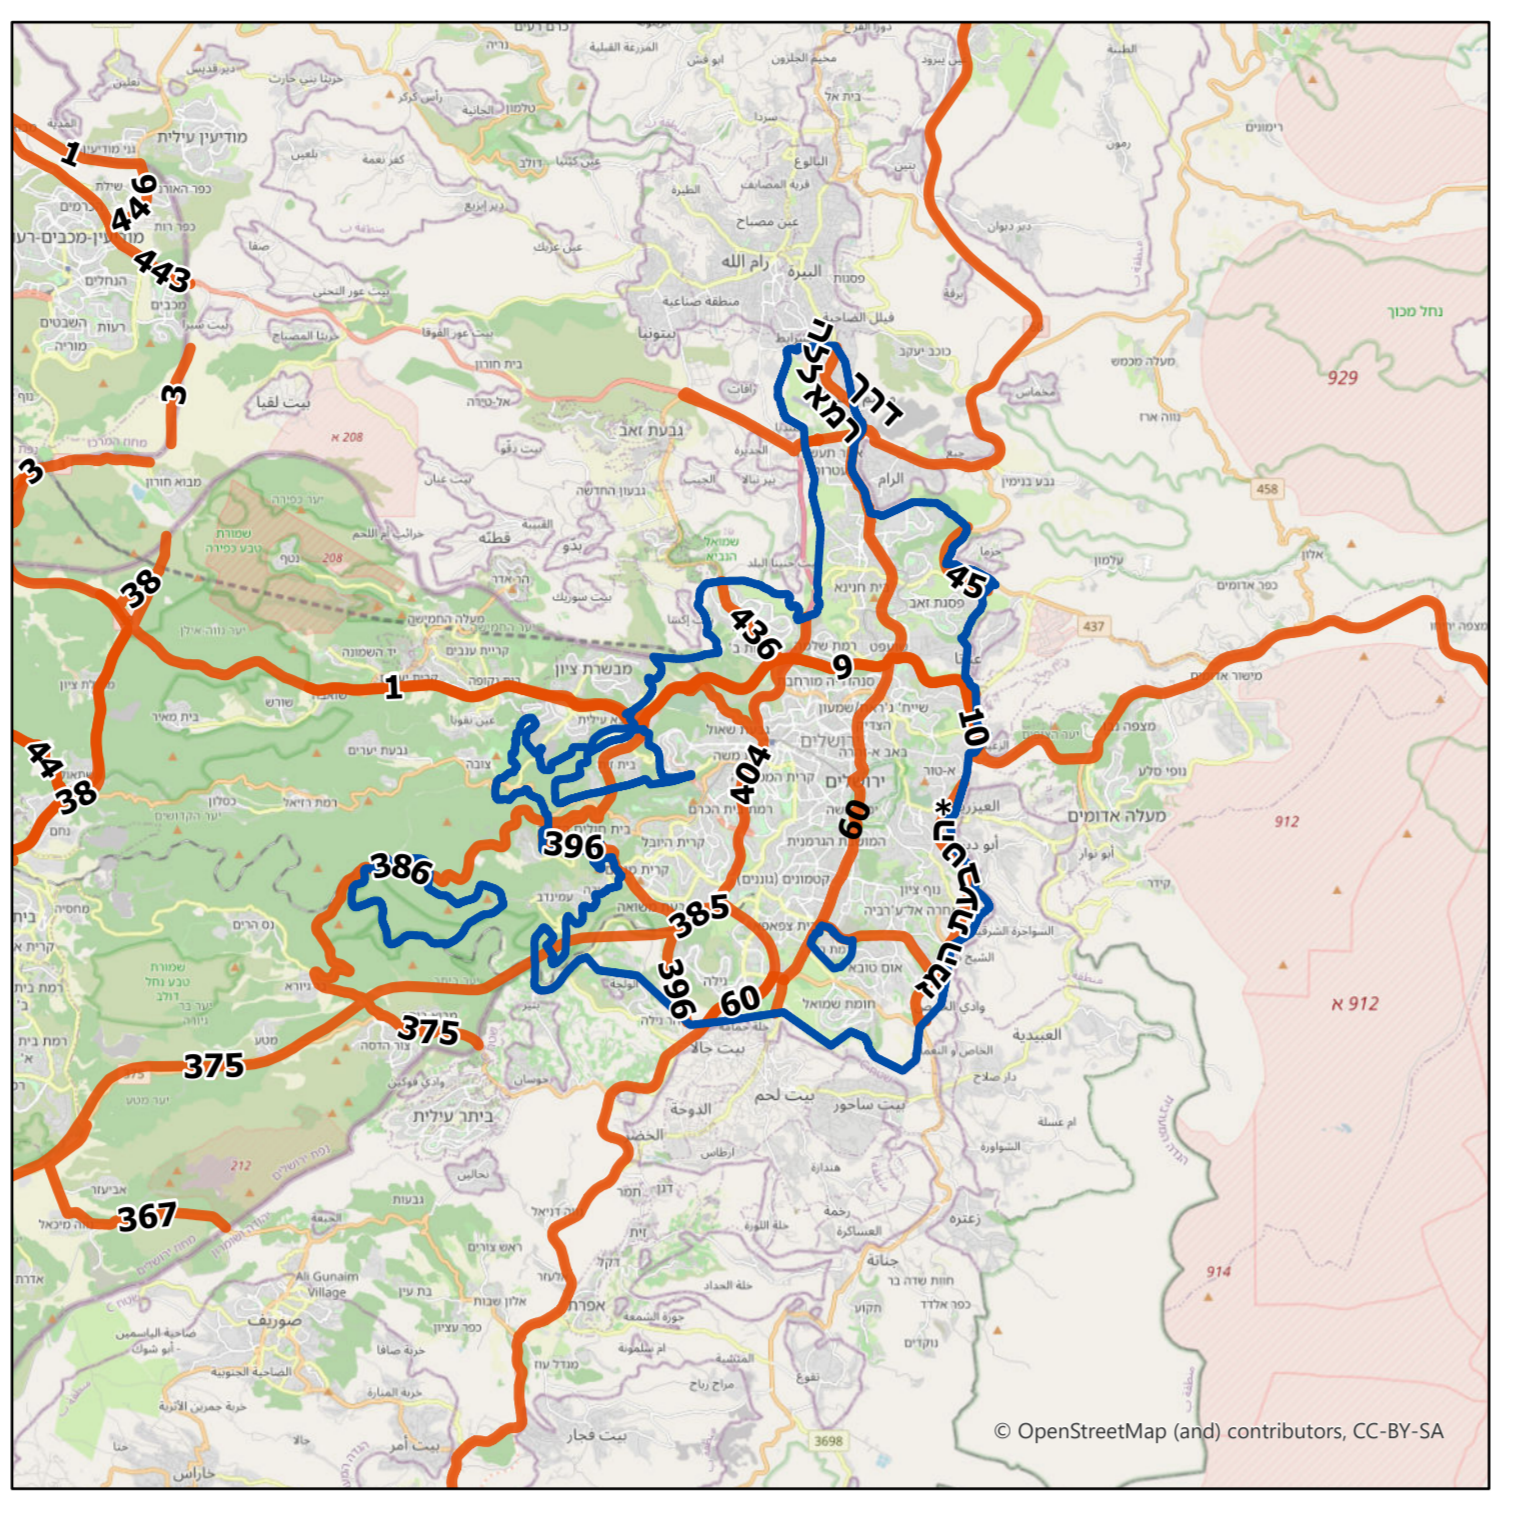

תכנית אב למרחב הציבורי ירושלים

תשריט ראשי

תאריך: 7.12.2022

קנ"מ: 1:15,000

הרשות לפיתוח ירושלים
THE JERUSALEM DEVELOPMENT AUTHORITY

שווה לחיות
בירושלים
www.jerusalem.muni.il

צוות התכנון

<p>גבריאלי - סגל ראש צוות, ניהול ותכנון</p>	<p>גבריאלי סגל חזון אסטרטגית תכנון</p>
<p>יערה ישראלי אקולוגיה</p>	<p>יערה ישראלי אקולוגיה ותכנון</p>
<p>אמאב תחבורה ותנועה תכנון תנועה</p>	<p>אמאב תכנון תנועה ותנועה</p>

תרשים סביבה

קנ"מ: 1:200,000

מקרא

- | | |
|--|---|
| <p>רקע</p> <ul style="list-style-type: none"> תחום שיפוט ירושלים כבישים מרכזיים תוואי גדר הפרדה תוואי רכבת קלה העיר העתיקה גבול העיר ההיסטורית מבנים | <p>מרחבים</p> <ul style="list-style-type: none"> פארק מטרופוליני פארק עירוני פארק חובעי קמפוס ירוק שטח פתוח פתוח טבעי לשימור מרחב מארח <p>צירים</p> <ul style="list-style-type: none"> טיילת נוף ציר ירוק תשתית ירוקה נחל ראשי מרחק 100 מ' מנחל רחוב ראשי מוטה הולכי רגל רחוב עירוני ראשי <p>מוקדים</p> <ul style="list-style-type: none"> מוקד טבע עירוני מוקד קהילתי, חיפוכי פתוח מחבר אקולוגי מוקד מסחר, תיירות, תרבות ופנאי מעין מרכז תחבורה נקודת תצפית |
|--|---|