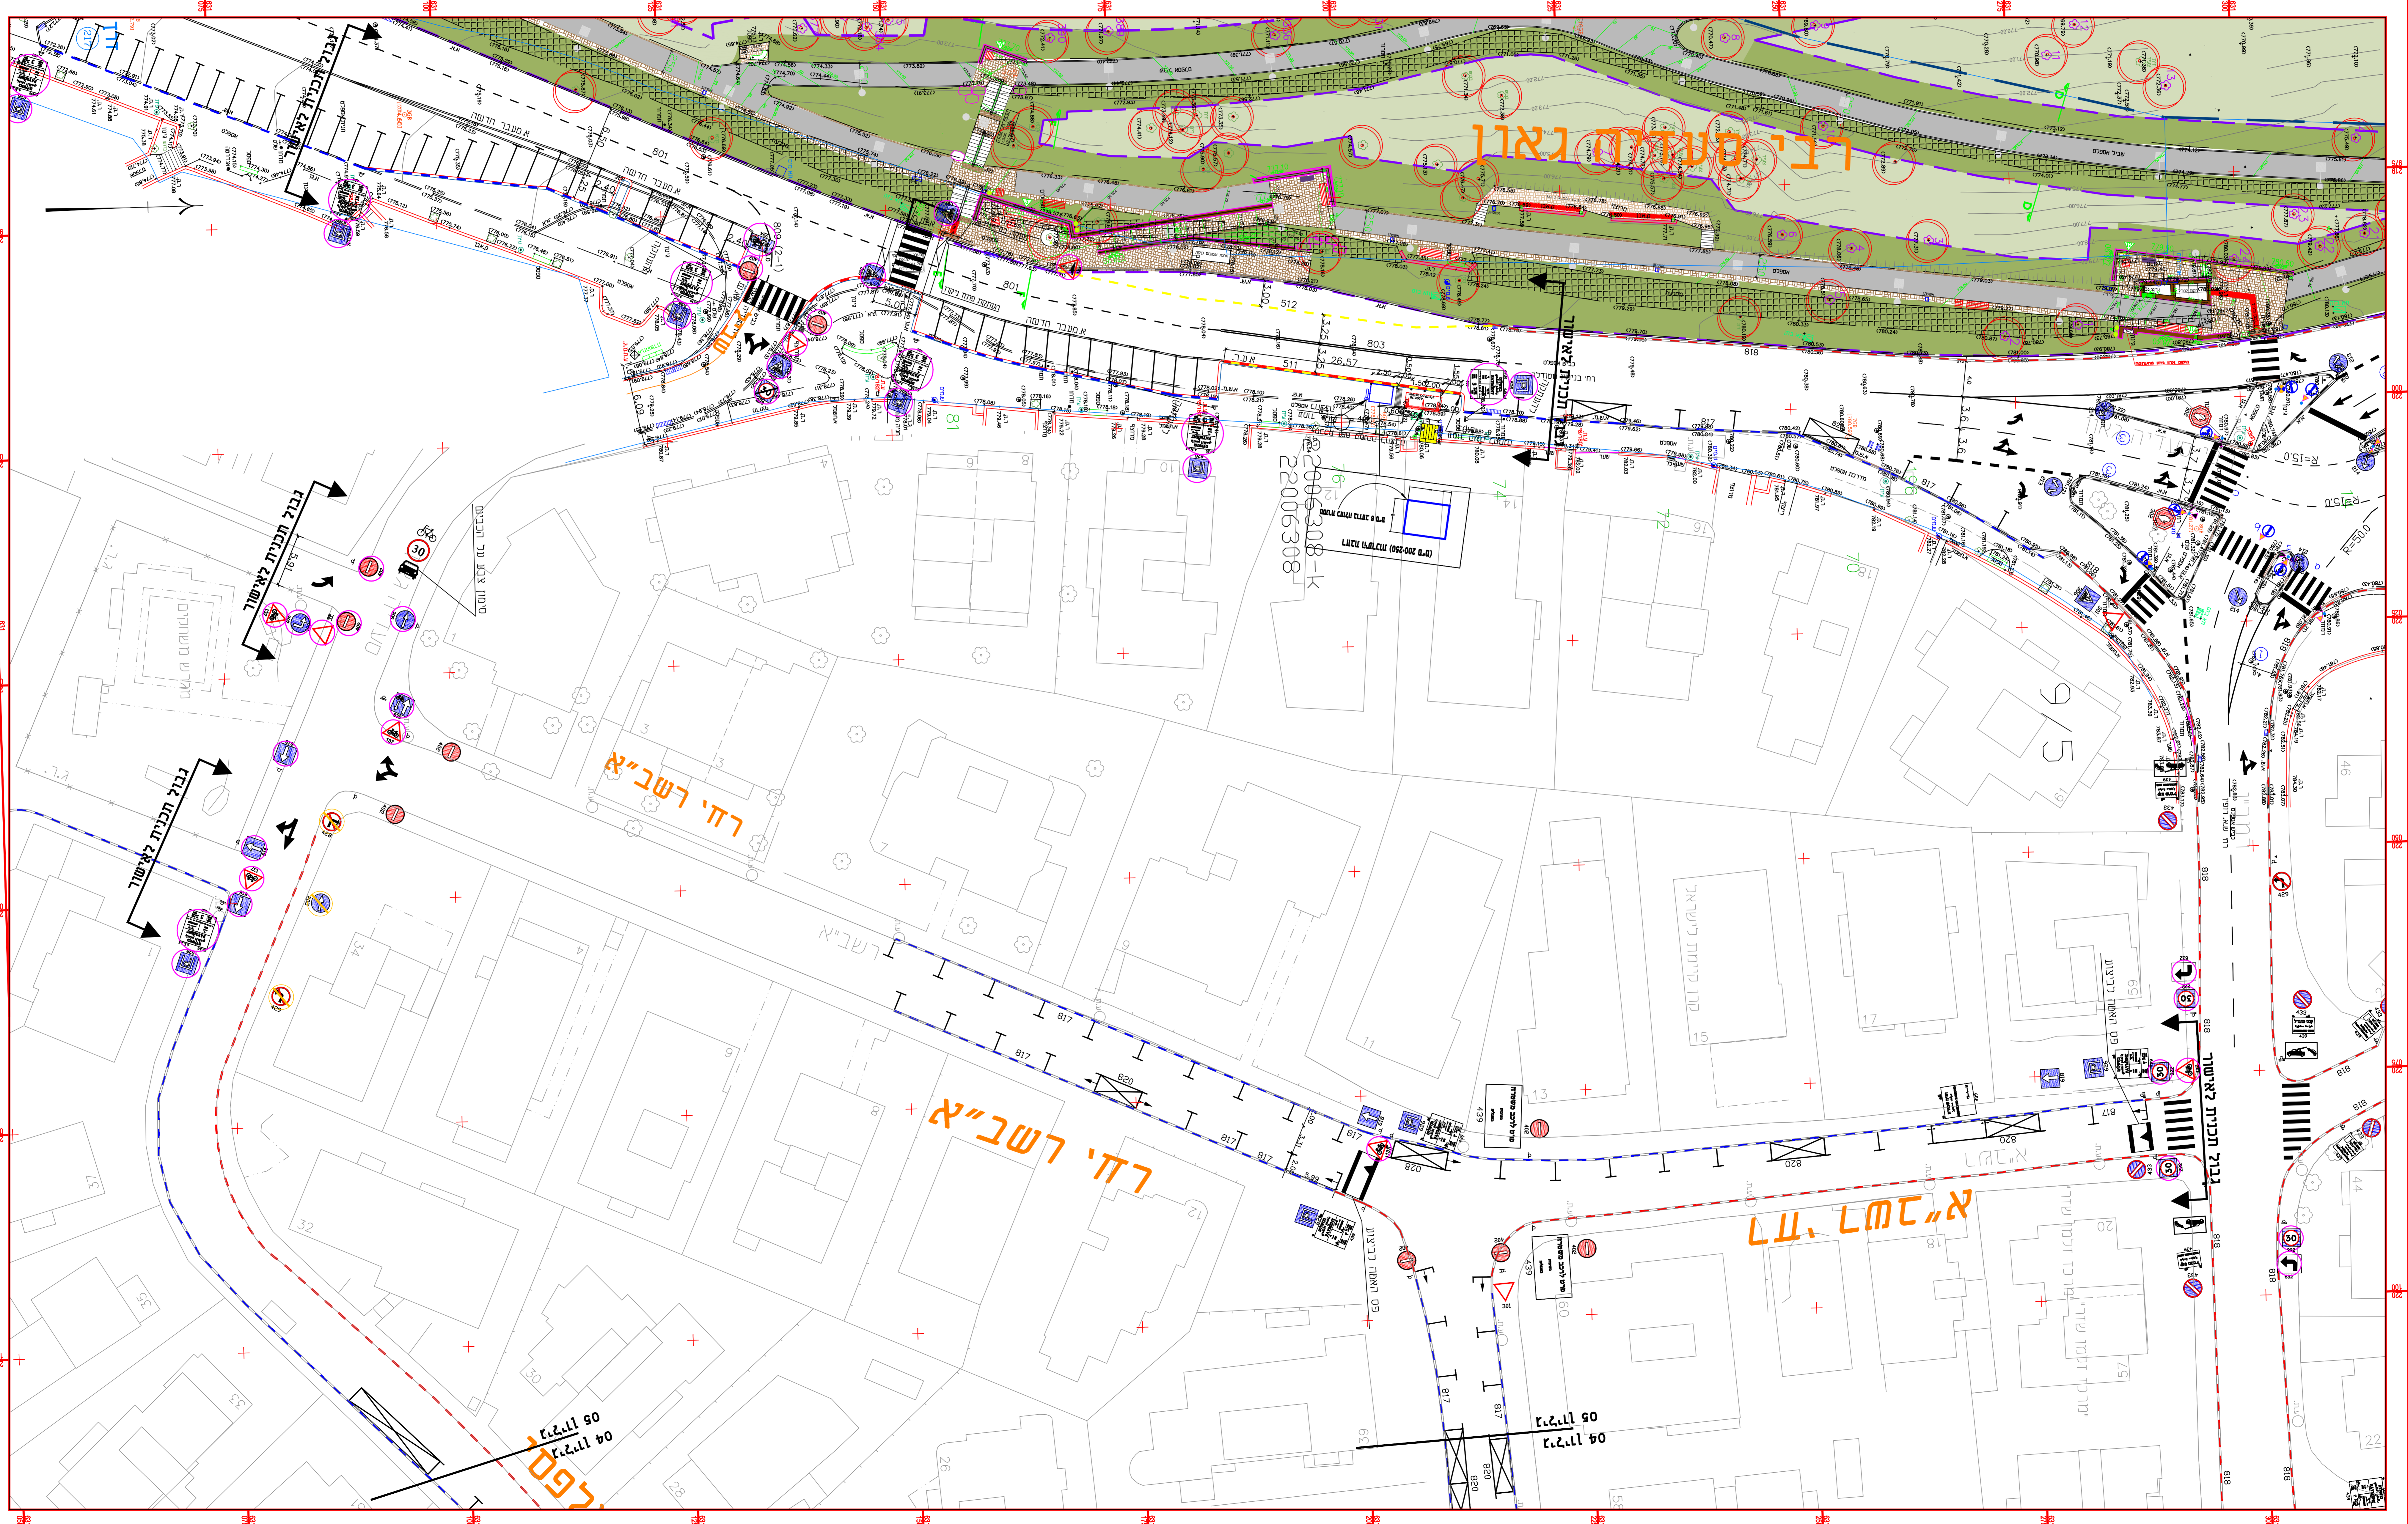

תרשים סביבה:

התחייבות המחנכו  
 רשמי כי המידע המופיע באשר לפרט זה הינו  
 נכון ונכון תמיד ואין להשתמש בו לצורך  
 כלשהו אחר מאלו שצוינו בהודעה זו.  
 מס' רישום: 2006308-1

לעיון  לאישור  לביצוע  למכרז

הסדר הרושם בצומת:  
 שביל אופניים  
 רד"ל רשב"א

מס' סדר	תיאור	מיקום	סוג	מס' רישום
10	הסדר הרושם בצומת	צומת רד"ל רשב"א	שביל אופניים	2006308-1
9	הסדר הרושם בצומת	צומת רד"ל רשב"א	שביל אופניים	2006308-1
8	הסדר הרושם בצומת	צומת רד"ל רשב"א	שביל אופניים	2006308-1
7	הסדר הרושם בצומת	צומת רד"ל רשב"א	שביל אופניים	2006308-1
6	הסדר הרושם בצומת	צומת רד"ל רשב"א	שביל אופניים	2006308-1
5	הסדר הרושם בצומת	צומת רד"ל רשב"א	שביל אופניים	2006308-1
4	הסדר הרושם בצומת	צומת רד"ל רשב"א	שביל אופניים	2006308-1
3	הסדר הרושם בצומת	צומת רד"ל רשב"א	שביל אופניים	2006308-1
2	הסדר הרושם בצומת	צומת רד"ל רשב"א	שביל אופניים	2006308-1
1	הסדר הרושם בצומת	צומת רד"ל רשב"א	שביל אופניים	2006308-1